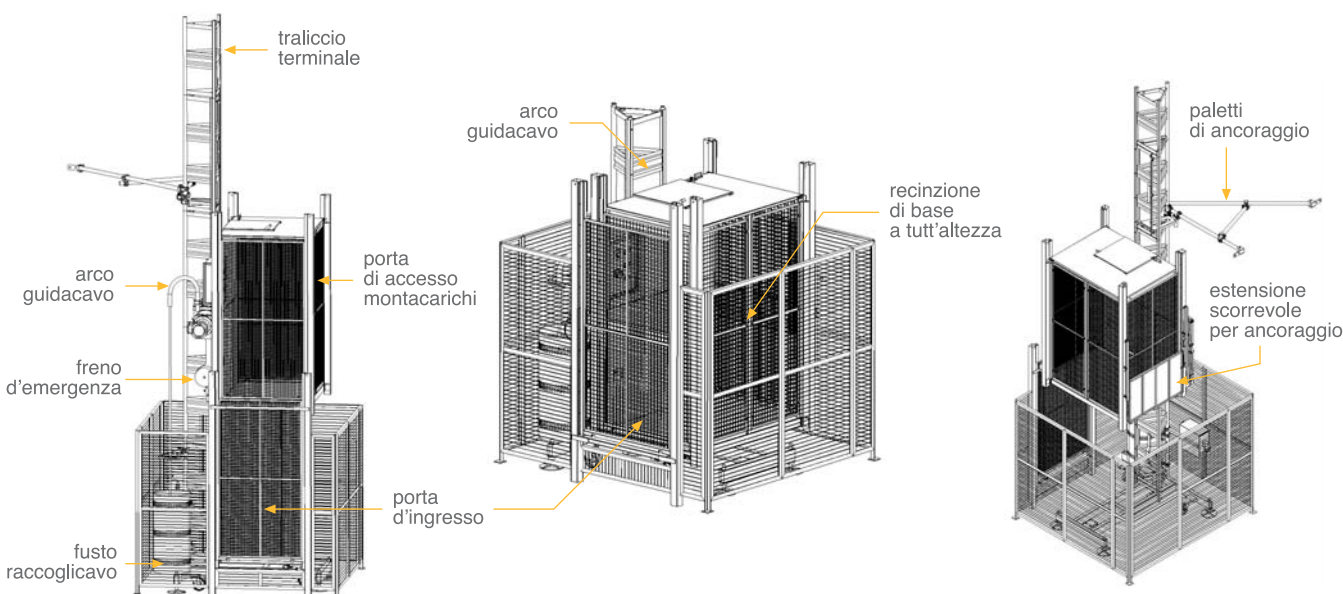

salerno ponteggi

ponteggi autosollevanti e sospesi, ascensori da cantiere

noi progettiamo
noi costruiamo

Ascensore da cantiere con cabina chiusa
Construction lift

MT500 E

MT500 E (Max capacity: 800 Kg)

Ascensore da cantiere con cabina chiusa
Construction lift

MT500 E

DATI TECNICI	TECHNICAL DATA	DONNÉES TECHNIQUES	ТЕХНИЧЕСКИЕ ДАННЫЕ	
Dimensione cesta	Cage dimensions	Dimensions cabine	Размеры кабины	1545 mm x 1100 mm x 2097 mm*
Dimensioni dell'unità di base	Base unit dimensions	Encombrement	Размеры базы	1985 mm x 1955 mm
Peso traliccio	Trellis weight	Poids pylône	Вес секции	41 Kg
Velocità di sollevamento	Lifting speed	Vitesse de levage	Скорость подъема	24 m/min
Massima altezza ancorata	Max anchored height	Hauteur max avec ancrages	Мах. высота с анкерными креплениями	120 m
Tensione di alimentazione	Supply voltage	Tension d'alimentation	Напряжение питания	400/50 Hz
Interruttore protezione linea	Protection switch	Interrupteur de protection	Защитный выключатель линии	16 A
Potenza servizio continuo	Power of the motors	Puissance moteur	Мощность двигателя	1 x 5,5 kW
Corrente di spunto	Starting current	Ampérage au démarrage	Сила тока	66 A
Minima potenza di linea consigliata	Suggested minimum line power	Min. puissance de ligne conseillée	Минимальная рекомендуемая мощность линия	6 kW