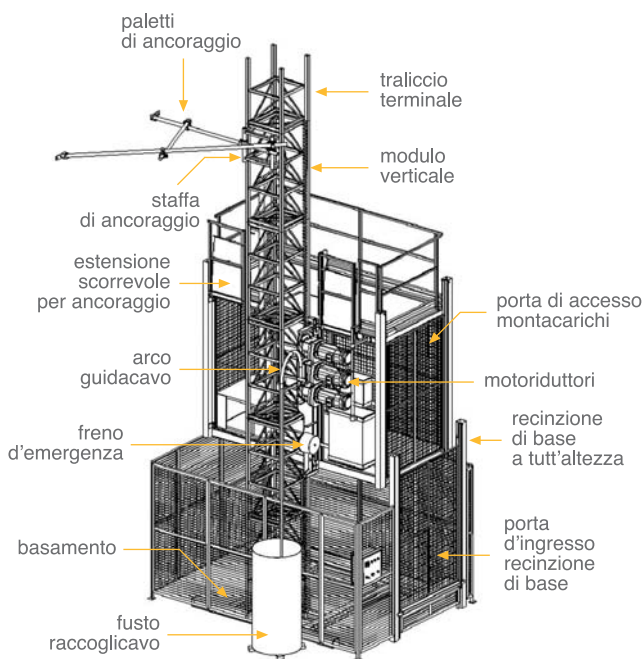

salerno ponteggi

ponteggi autosollevanti e sospesi, ascensori da cantiere

noi progettiamo
noi costruiamo

Ascensore da cantiere con cabina chiusa
Construction lift

MT2000 E

MT2000 E (Max capacity: 2000 Kg)

Ascensore da cantiere con cabina chiusa
Construction lift

MT2000 E

DATI TECNICI	TECHNICAL DATA	DONNÉES TECHNIQUES	ТЕХНИЧЕСКИЕ ДАННЫЕ	
Dimensione cesta	Cabin dimensions	Dimensions cabine	Размеры кабины	3000 mm x 1450 mm x 2135 mm *
Dimensioni dell'unità di base	Base unit dimensions	Encombrement	Размеры базы	2516 mm x 2247 mm
Peso traliccio	Trellis weight	Poids pylône	Вес секции	85 kg
Velocità di sollevamento	Lifting speed	Vitesse de levage	Скорость подъема	25 m/min 35 m/min
Massima altezza ancorata	Max anchored height	Hauteur max avec ancrages	Мах. высота с анкерными креплениями	300 m
Tensione di alimentazione	Supply voltage	Tension d'alimentation	Напряжение питания	400/50 Hz
Interruttore protezione linea	Protection switch	Interrupteur de protection	Защитный выключатель линии	63 A
Potenza servizio continuo	Power of the motors	Puissance moteur	Мощность двигателя	2 x 7,5 kW 3 x 7,5 kW
Corrente di spunto	Starting current	Ampérage au démarrage	Сила тока	75 A
Minima potenza di linea consigliata	Suggested minimum line power	Min. puissance de ligne conseillée	Минимальная рекомендуемая мощность линия	25 kW