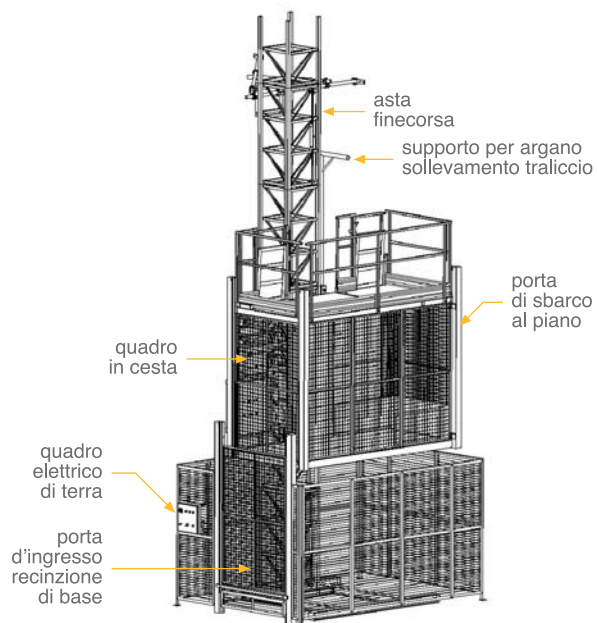

salerno ponteggi

ponteggi autosollevanti e sospesi, ascensori da cantiere

noi progettiamo
noi costruiamo

Ascensore da cantiere con cabina chiusa
Construction lift

MT2000 E

MT2000 E (Max capacity: 2000 Kg)

Ascensore da cantiere con cabina chiusa
Construction lift

MT2000 E

DATI TECNICI	TECHNICAL DATA	DONNÉES TECHNIQUES	ТЕХНИЧЕСКИЕ ДАННЫЕ	
Dimensione cesta	Cabin dimensions	Dimensions cabine	Размеры кабины	3000 mm x 1450 mm x 2135 mm *
Dimensioni dell'unità di base	Base unit dimensions	Encombrement	Размеры базы	2516 mm x 2247 mm
Peso traliccio	Trellis weight	Poids pylône	Вес секции	85 kg
Velocità di sollevamento	Lifting speed	Vitesse de levage	Скорость подъема	25 m/min 35 m/min
Massima altezza ancorata	Max anchored height	Hauteur max avec ancrages	Мах. высота с анкерными креплениями	300 m
Tensione di alimentazione	Supply voltage	Tension d'alimentation	Напряжение питания	400/50 Hz
Interruttore protezione linea	Protection switch	Interrupteur de protection	Защитный выключатель линии	63 A
Potenza servizio continuo	Power of the motors	Puissance moteur	Мощность двигателя	2 x 7,5 kW 3 x 7,5 kW
Corrente di spunto	Starting current	Ampérage au démarrage	Сила тока	75 A
Minima potenza di linea consigliata	Suggested minimum line power	Min. puissance de ligne conseillée	Минимальная рекомендуемая мощность линия	25 kW