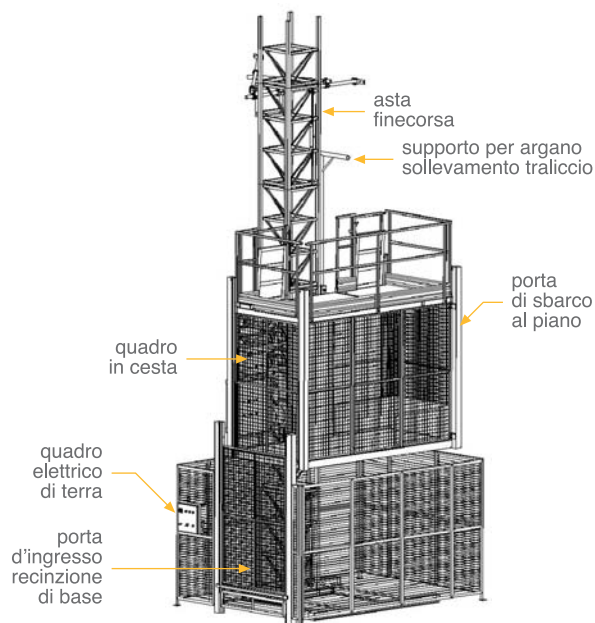

salerno ponteggi

ponteggi autosollevanti e sospesi, ascensori da cantiere

noi progettiamo
noi costruiamo

Ascensore da cantiere con cabina chiusa
Construction lift

MT1500 E

MT1500 E (Max capacity: 1500 Kg)

Ascensore da cantiere con cabina chiusa
Construction lift

MT1500 E

DATI TECNICI	TECHNICAL DATA	DONNÉES TECHNIQUES	ТЕХНИЧЕСКИЕ ДАННЫЕ	
Dimensione cesta	Cabin dimensions	Dimensions cabine	Размеры кабины	2500 mm x 1500 mm x 2135 mm *
Dimensioni dell'unità di base	Base unit dimensions	Encombrement	Размеры базы	2516 mm x 2247 mm
Peso traliccio	Trellis weight	Poids pylône	Вес секции	59 kg
Velocità di sollevamento	Lifting speed	Vitesse de levage	Скорость подъема	25 m/min
Massima altezza ancorata	Max anchored height	Hauteur max avec ancrages	Мах. высота с анкерными креплениями	150 m
Tensione di alimentazione	Supply voltage	Tension d'alimentation	Напряжение питания	400/50 Hz
Interruttore protezione linea	Protection switch	Interrupteur de protection	Защитный выключатель линии	63 A
Potenza servizio continuo	Power of the motors	Puissance moteur	Мощность двигателя	2 x 5,5 kW
Corrente di spunto	Starting current	Ampérage au démarrage	Сила тока	75 A
Minima potenza di linea consigliata	Suggested minimum line power	Min. puissance de ligne conseillée	Минимальная рекомендуемая мощность линия	25 kW