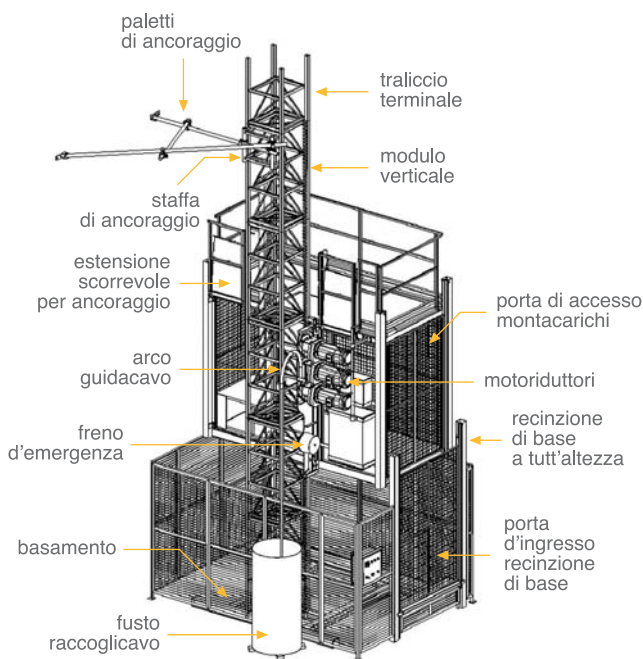

salerno ponteggi

ponteggi autosollevanti e sospesi, ascensori da cantiere

noi progettiamo
noi costruiamo

Ascensore da cantiere con cabina chiusa
Construction lift

MT1500 E

MT1500 E (Max capacity: 1500 Kg)

Ascensore da cantiere con cabina chiusa
Construction lift

MT1500 E

DATI TECNICI	TECHNICAL DATA	DONNÉES TECHNIQUES	ТЕХНИЧЕСКИЕ ДАННЫЕ	
Dimensione cesta	Cabin dimensions	Dimensions cabine	Размеры кабины	2500 mm x 1500 mm x 2135 mm *
Dimensioni dell'unità di base	Base unit dimensions	Encombrement	Размеры базы	2516 mm x 2247 mm
Peso traliccio	Trellis weight	Poids pylône	Вес секции	59 kg
Velocità di sollevamento	Lifting speed	Vitesse de levage	Скорость подъема	25 m/min
Massima altezza ancorata	Max anchored height	Hauteur max avec ancrages	Мах. высота с анкерными креплениями	150 m
Tensione di alimentazione	Supply voltage	Tension d'alimentation	Напряжение питания	400/50 Hz
Interruttore protezione linea	Protection switch	Interrupteur de protection	Защитный выключатель линии	63 A
Potenza servizio continuo	Power of the motors	Puissance moteur	Мощность двигателя	2 x 5,5 kW
Corrente di spunto	Starting current	Ampérage au démarrage	Сила тока	75 A
Minima potenza di linea consigliata	Suggested minimum line power	Min. puissance de ligne conseillée	Минимальная рекомендуемая мощность линия	25 kW